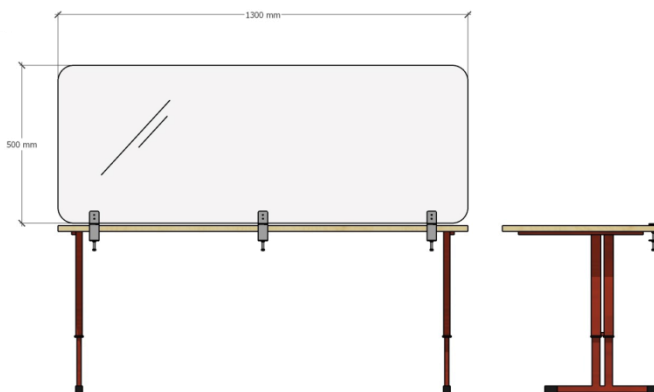

PLEXI ZÁKRYT PRO ŠKOLNÍ LAVICE

K ochraně dětí a učitelů proti koronavirové infekci si dovoluujeme nabídnout jednoduchý zákryt pro školní lavice.

- Snadné uchycení bez poškození stolové desky
- Upevnění k různým tloušťkám stolových desek (18, 22 mm)
- Efektivní řešení pro zajištění větší bezpečnosti žáků i učitelů