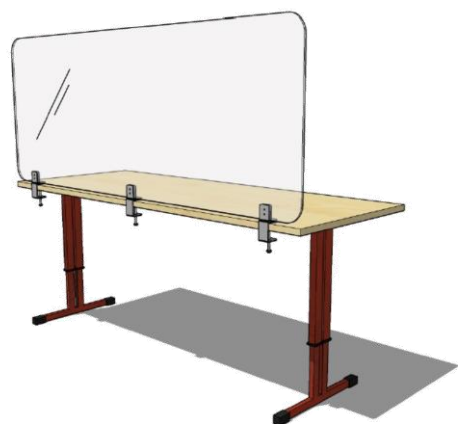

PLEXI ZÁKRYT PRO ŠKOLNÍ LAVICE

K ochraně dětí a učitelů proti koronavirové infekci si dovoluujeme nabídnout jednoduchý zákryt pro školní lavice.

- Snadné uchycení bez poškození stolové desky
- Upevnění k různým tloušťkám stolových desek (18, 22 mm)
- Efektivní řešení pro zajištění větší bezpečnosti žáků i učitelů