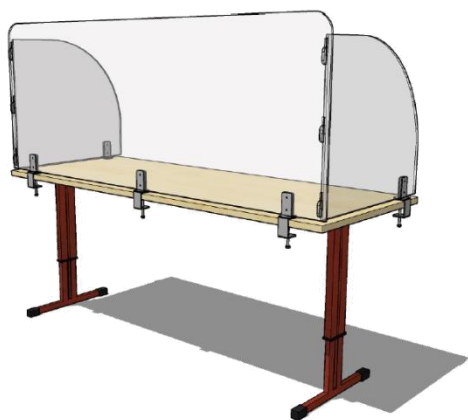

PLEXI ZÁKRYT PRO ŠKOLNÍ LAVICE

K ochraně dětí a učitelů proti koronavirové infekci si dovoluujeme nabídnout jednoduchý zákryt pro školní lavice.

- Snadné uchycení bez poškození stolové desky
- Upevnění k různým tloušťkám stolových desek (18, 22 mm)
- Efektivní řešení pro zajištění větší bezpečnosti žáků i učitelů