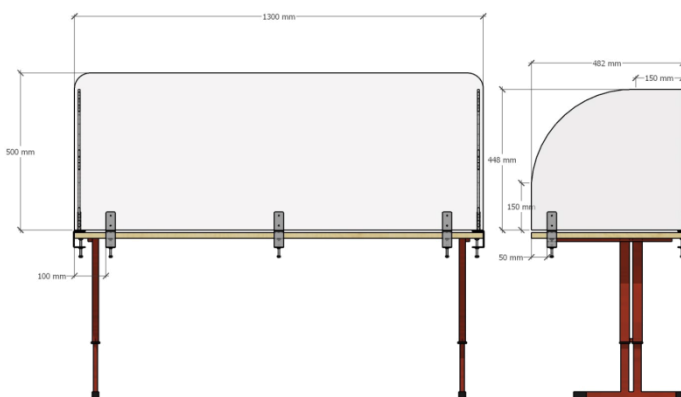

PLEXI ZÁKRYT PRO ŠKOLNÍ LAVICE

K ochraně dětí a učitelů proti koronavirové infekci si dovoluujeme nabídnout jednoduchý zákryt pro školní lavice.

- Snadné uchycení bez poškození stolové desky
- Upevnění k různým tloušťkám stolových desek (18, 22 mm)
- Efektivní řešení pro zajištění větší bezpečnosti žáků i učitelů