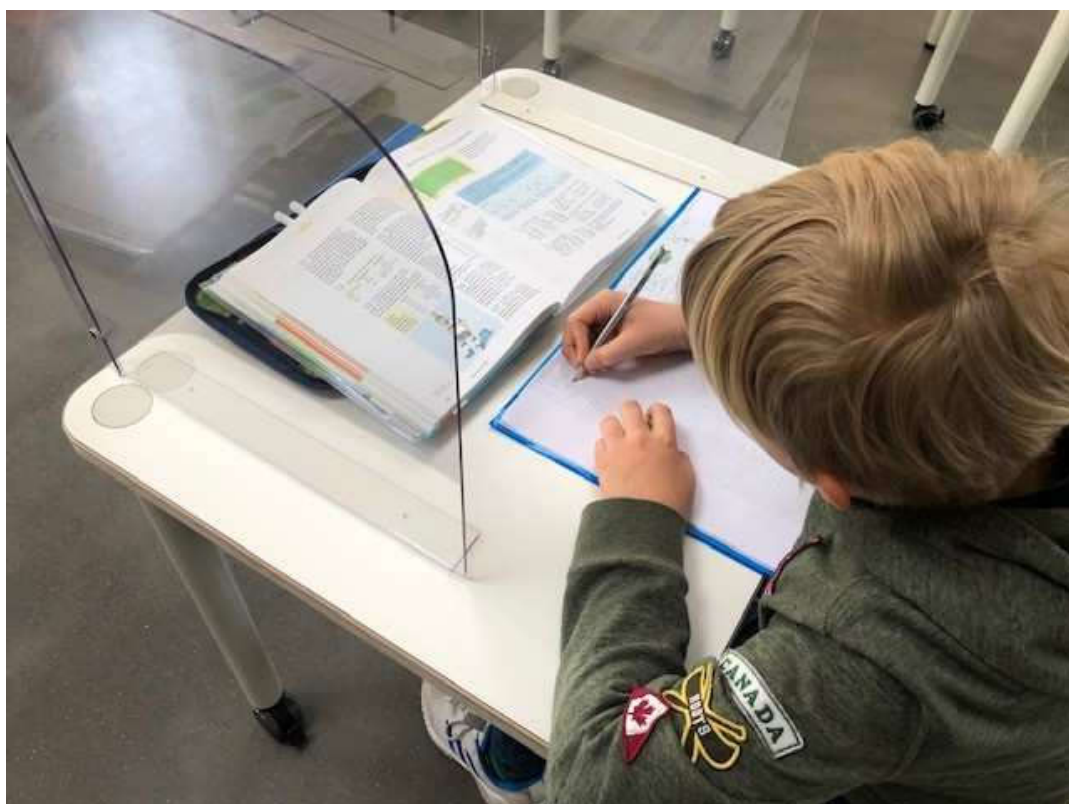

Při použití...