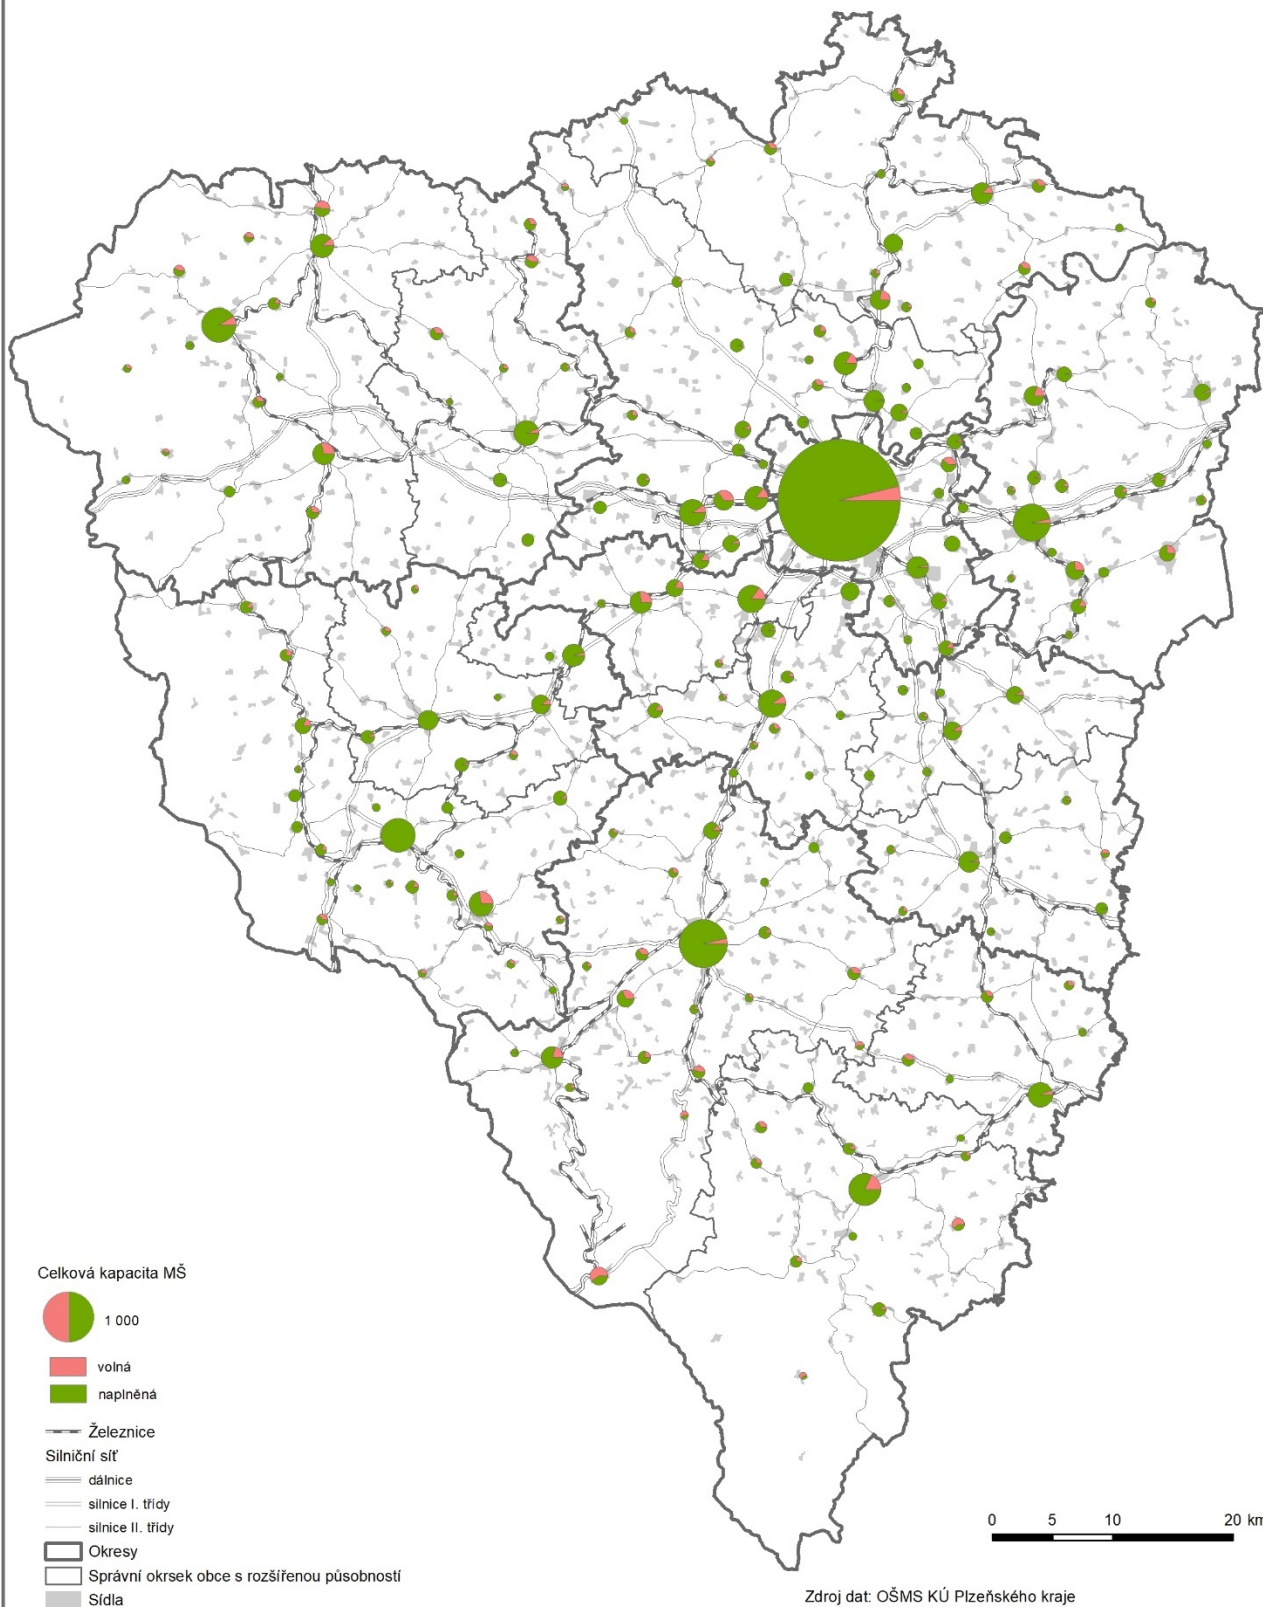

Dlouhodobý záměr vzdělávání a rozvoje vzdělávací soustavy Plzeňského kraje 2020 – 2024

Příloha DZ:

Mapa 1: Síť mateřských škol v Plzeňském kraji ve školním roce 2018/2019

Mapa 2: Kapacita mateřských škol v Plzeňském kraji ve školním roce 2018/2019

Mapa 3: Síť základních škol v Plzeňském kraji ve školním roce 2018/2019

Mapa 4: Žáci se SVP v základních školách v Plzeňském kraji ve školním roce 2018/2019

Mapa 5: Podíl dětí mladších 3 let v mateřských školách v Plzeňském kraji 2019/2020

Mapa 6: Síť dětských domovů v Plzeňském kraji ve školním roce 2019/2020

Mapa 1: Síť mateřských škol v Plzeňském kraji ve školním roce 2018/2019

Mapa 2: Kapacita mateřských škol v Plzeňském kraji ve školním roce 2018/2019

Mapa 3: Síť základních škol v Plzeňském kraji ve školním roce 2018/2019

Mapa 4: Žáci se SVP v základních školách v Plzeňském kraji ve školním roce 2018/2019

Mapa: Podíl dětí mladších 3 let v mateřských školách v Plzeňském kraji