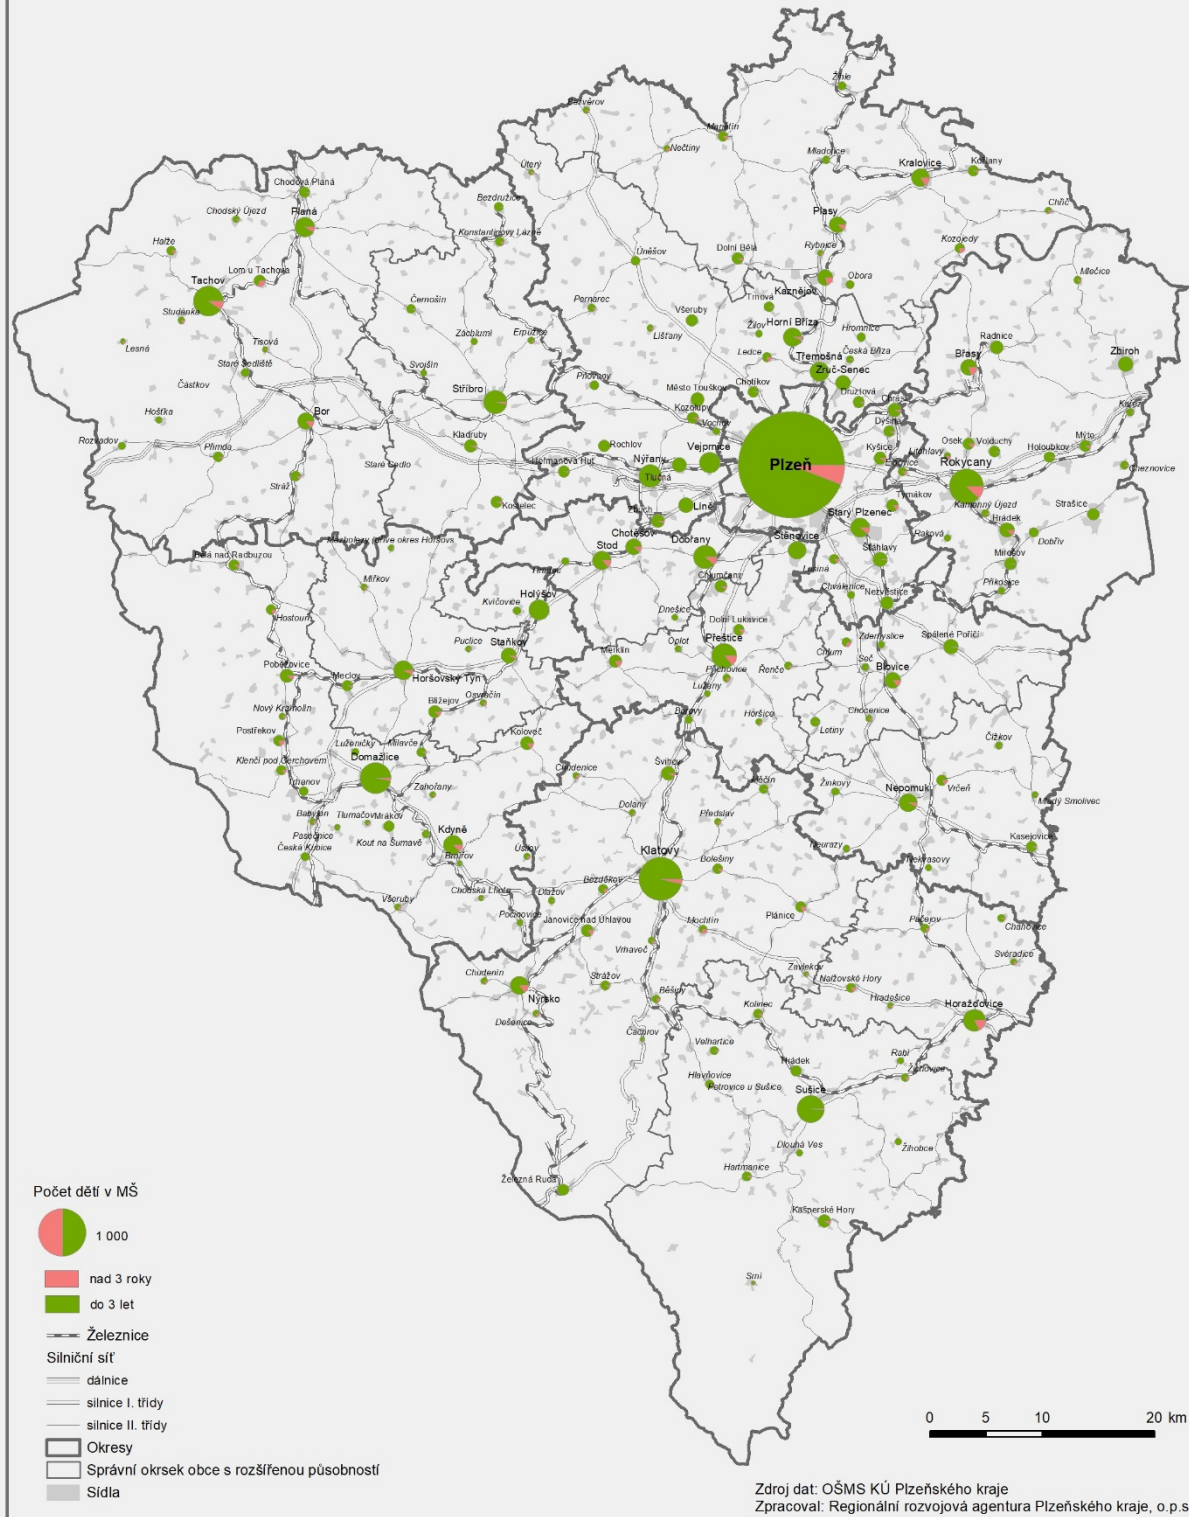

Mapa 3: Síť základních škol v Plzeňském kraji ve školním roce 2018/2019

Mapa 4: Žáci se SVP v základních školách v Plzeňském kraji ve školním roce 2018/2019

Mapa 5: Podíl dětí mladších 3 let v mateřských školách v Plzeňském kraji 2019/2020

Mapa 6: Síť dětských domovů v Plzeňském kraji ve školním roce 2019/2020

Mapa 1: Síť mateřských škol v Plzeňském kraji ve školním roce 2018/2019

Mapa 2: Kapacita mateřských škol v Plzeňském kraji ve školním roce 2018/2019

Mapa 3: Síť základních škol v Plzeňském kraji ve školním roce 2018/2019

Mapa 4: Žáci se SVP v základních školách v Plzeňském kraji ve školním roce 2018/2019

Mapa: Podíl dětí mladších 3 let v mateřských školách v Plzeňském kraji

Mapa: Síť dětských domovů ve školním roce 2019/2020