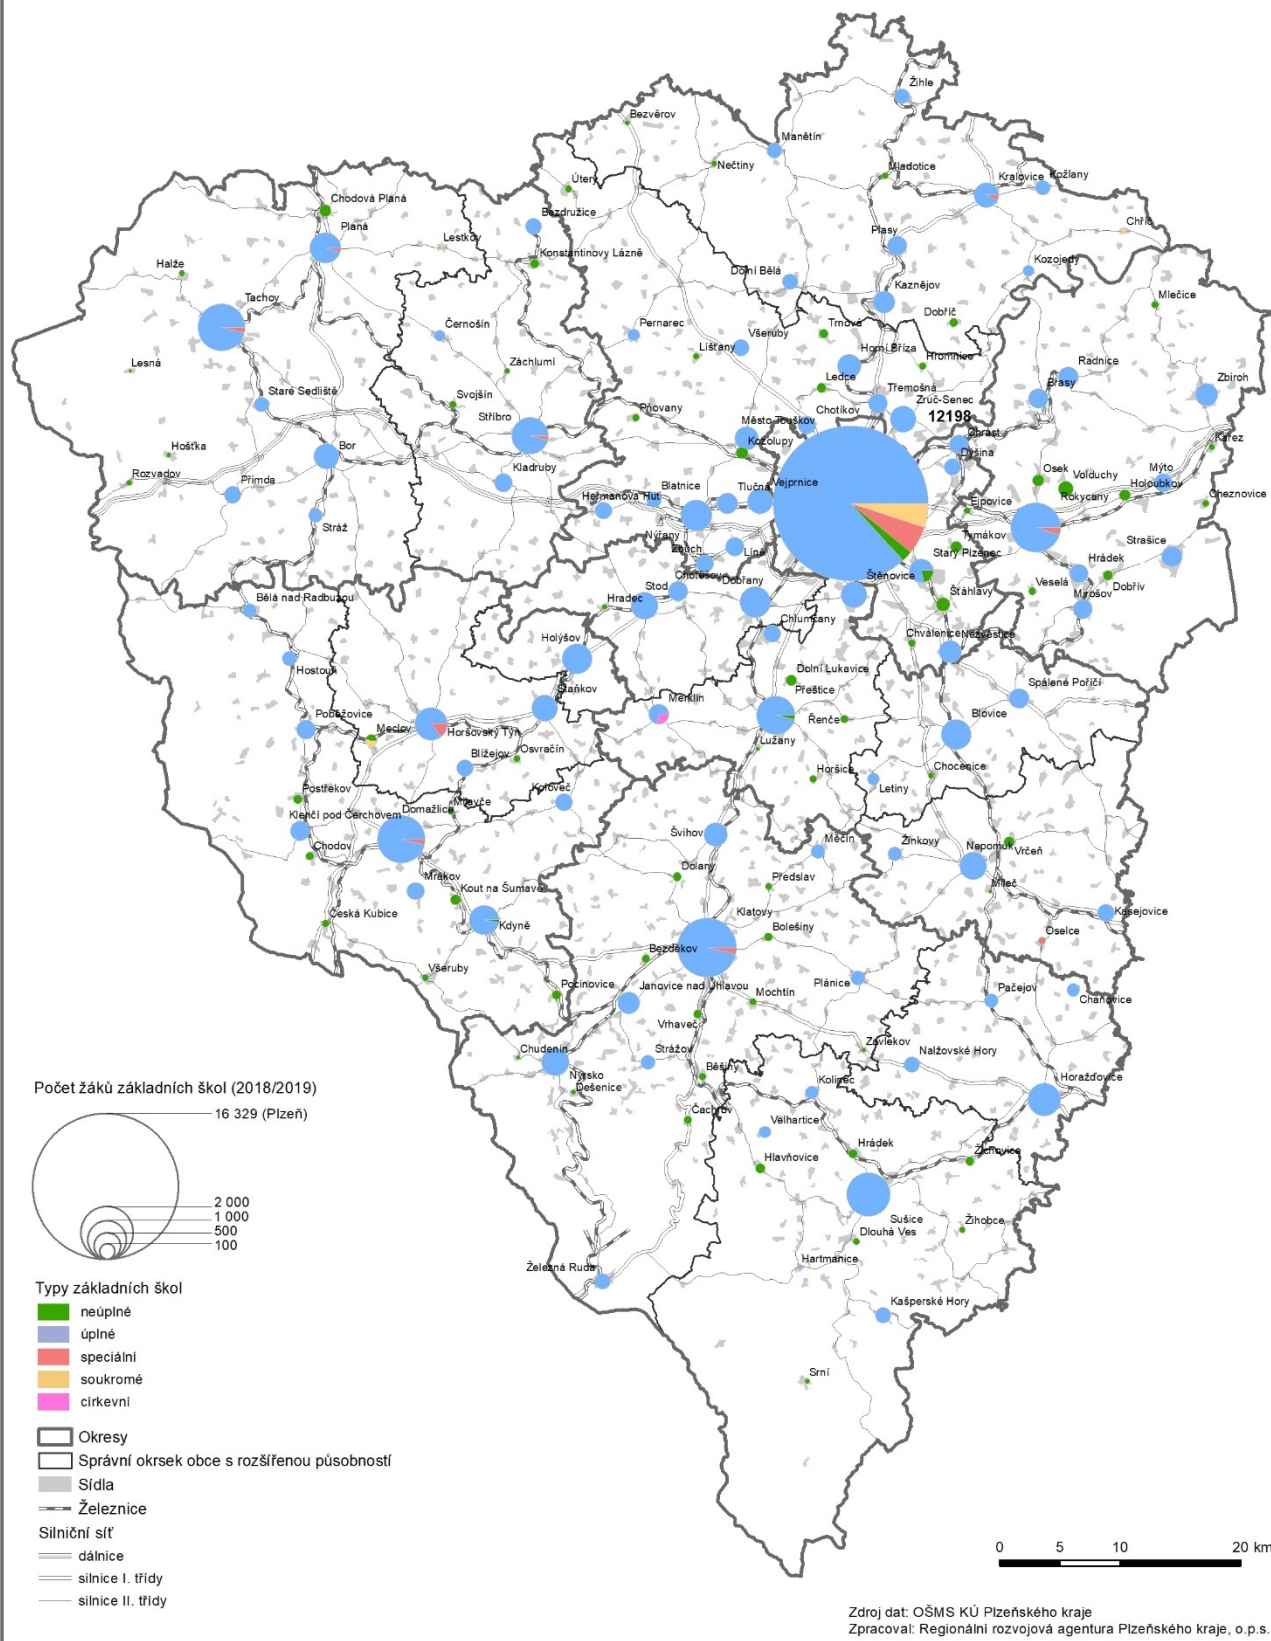

Mapa 3: Síť základních škol v Plzeňském kraji ve školním roce 2018/2019

Mapa 4: Žáci se SVP v základních školách v Plzeňském kraji ve školním roce 2018/2019

Mapa 5: Podíl dětí mladších 3 let v mateřských školách v Plzeňském kraji 2019/2020

Mapa 6: Síť dětských domovů v Plzeňském kraji ve školním roce 2019/2020

Mapa 1: Síť mateřských škol v Plzeňském kraji ve školním roce 2018/2019

Mapa 2: Kapacita mateřských škol v Plzeňském kraji ve školním roce 2018/2019

Mapa 3: Síť základních škol v Plzeňském kraji ve školním roce 2018/2019

Mapa 4: Žáci se SVP v základních školách v Plzeňském kraji ve školním roce 2018/2019

Mapa: Podíl dětí mladších 3 let v mateřských školách v Plzeňském kraji

Mapa: Síť dětských domovů ve školním roce 2019/2020