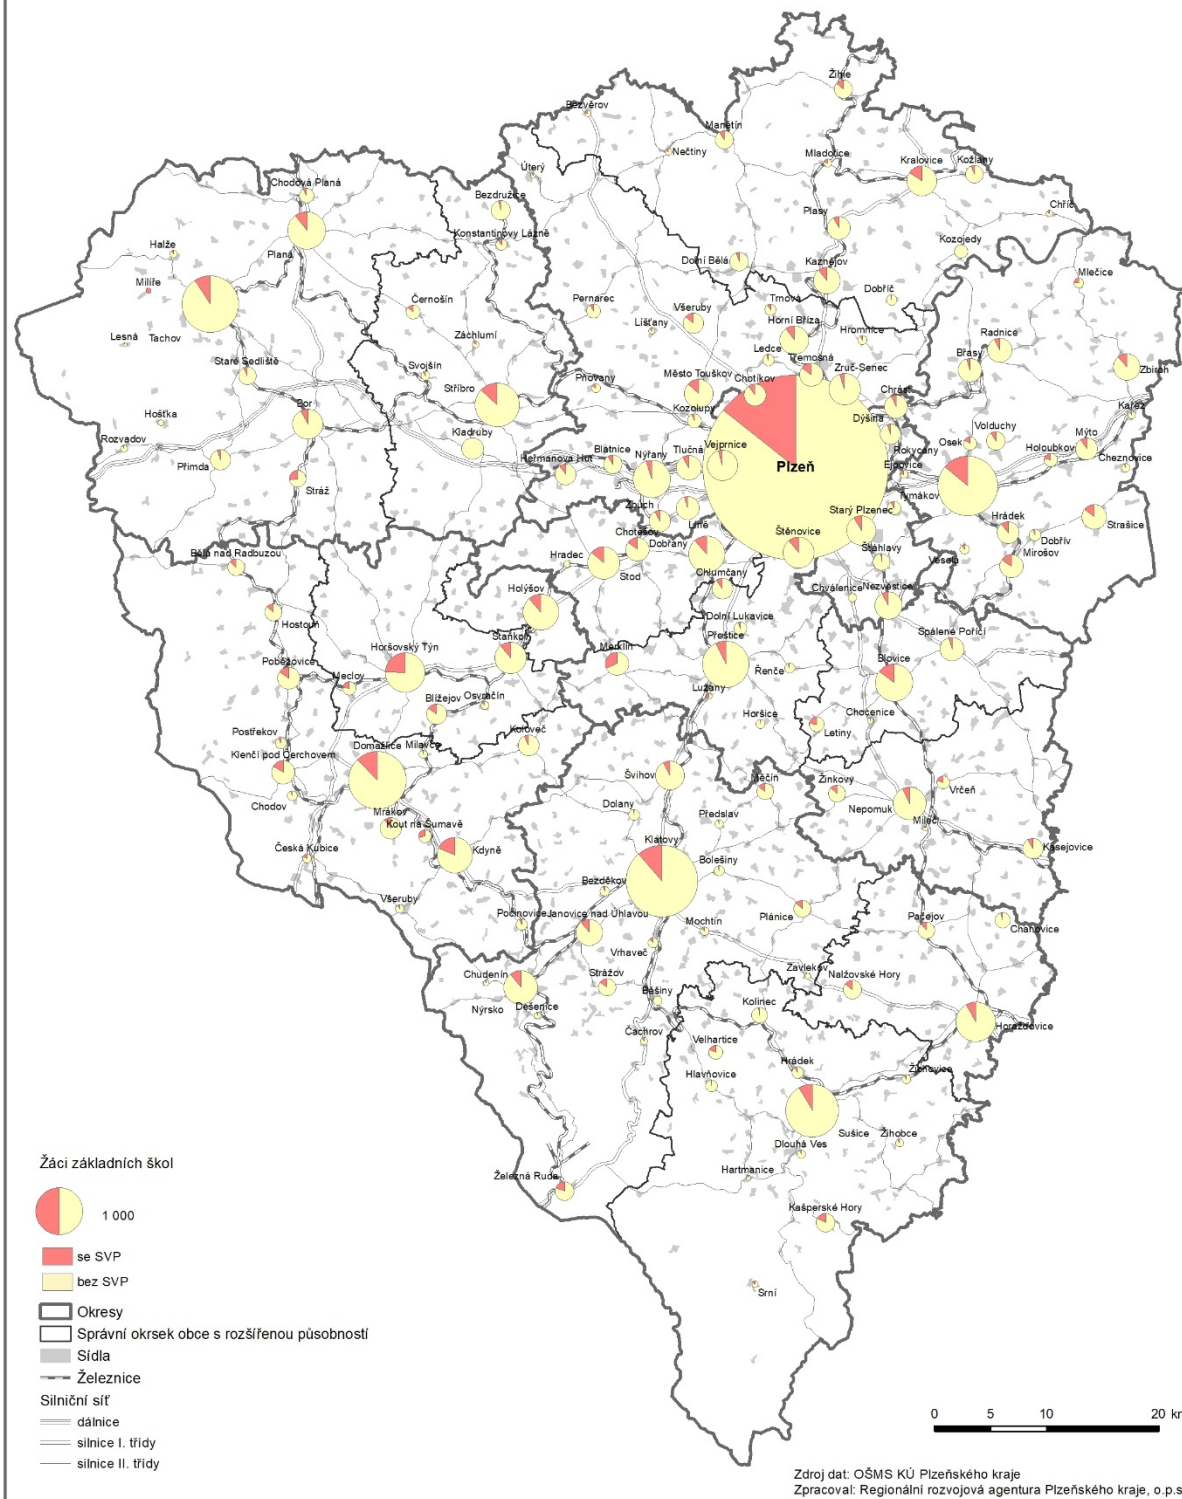

Mapa 3: Síť základních škol v Plzeňském kraji ve školním roce 2018/2019

Mapa 4: Žáci se SVP v základních školách v Plzeňském kraji ve školním roce 2018/2019

Mapa 5: Podíl dětí mladších 3 let v mateřských školách v Plzeňském kraji 2019/2020

Mapa 6: Síť dětských domovů v Plzeňském kraji ve školním roce 2019/2020

Mapa 1: Síť mateřských škol v Plzeňském kraji ve školním roce 2018/2019

Mapa 2: Kapacita mateřských škol v Plzeňském kraji ve školním roce 2018/2019

Mapa 3: Síť základních škol v Plzeňském kraji ve školním roce 2018/2019

Mapa 4: Žáci se SVP v základních školách v Plzeňském kraji ve školním roce 2018/2019

Mapa: Podíl dětí mladších 3 let v mateřských školách v Plzeňském kraji

Mapa: Síť dětských domovů ve školním roce 2019/2020