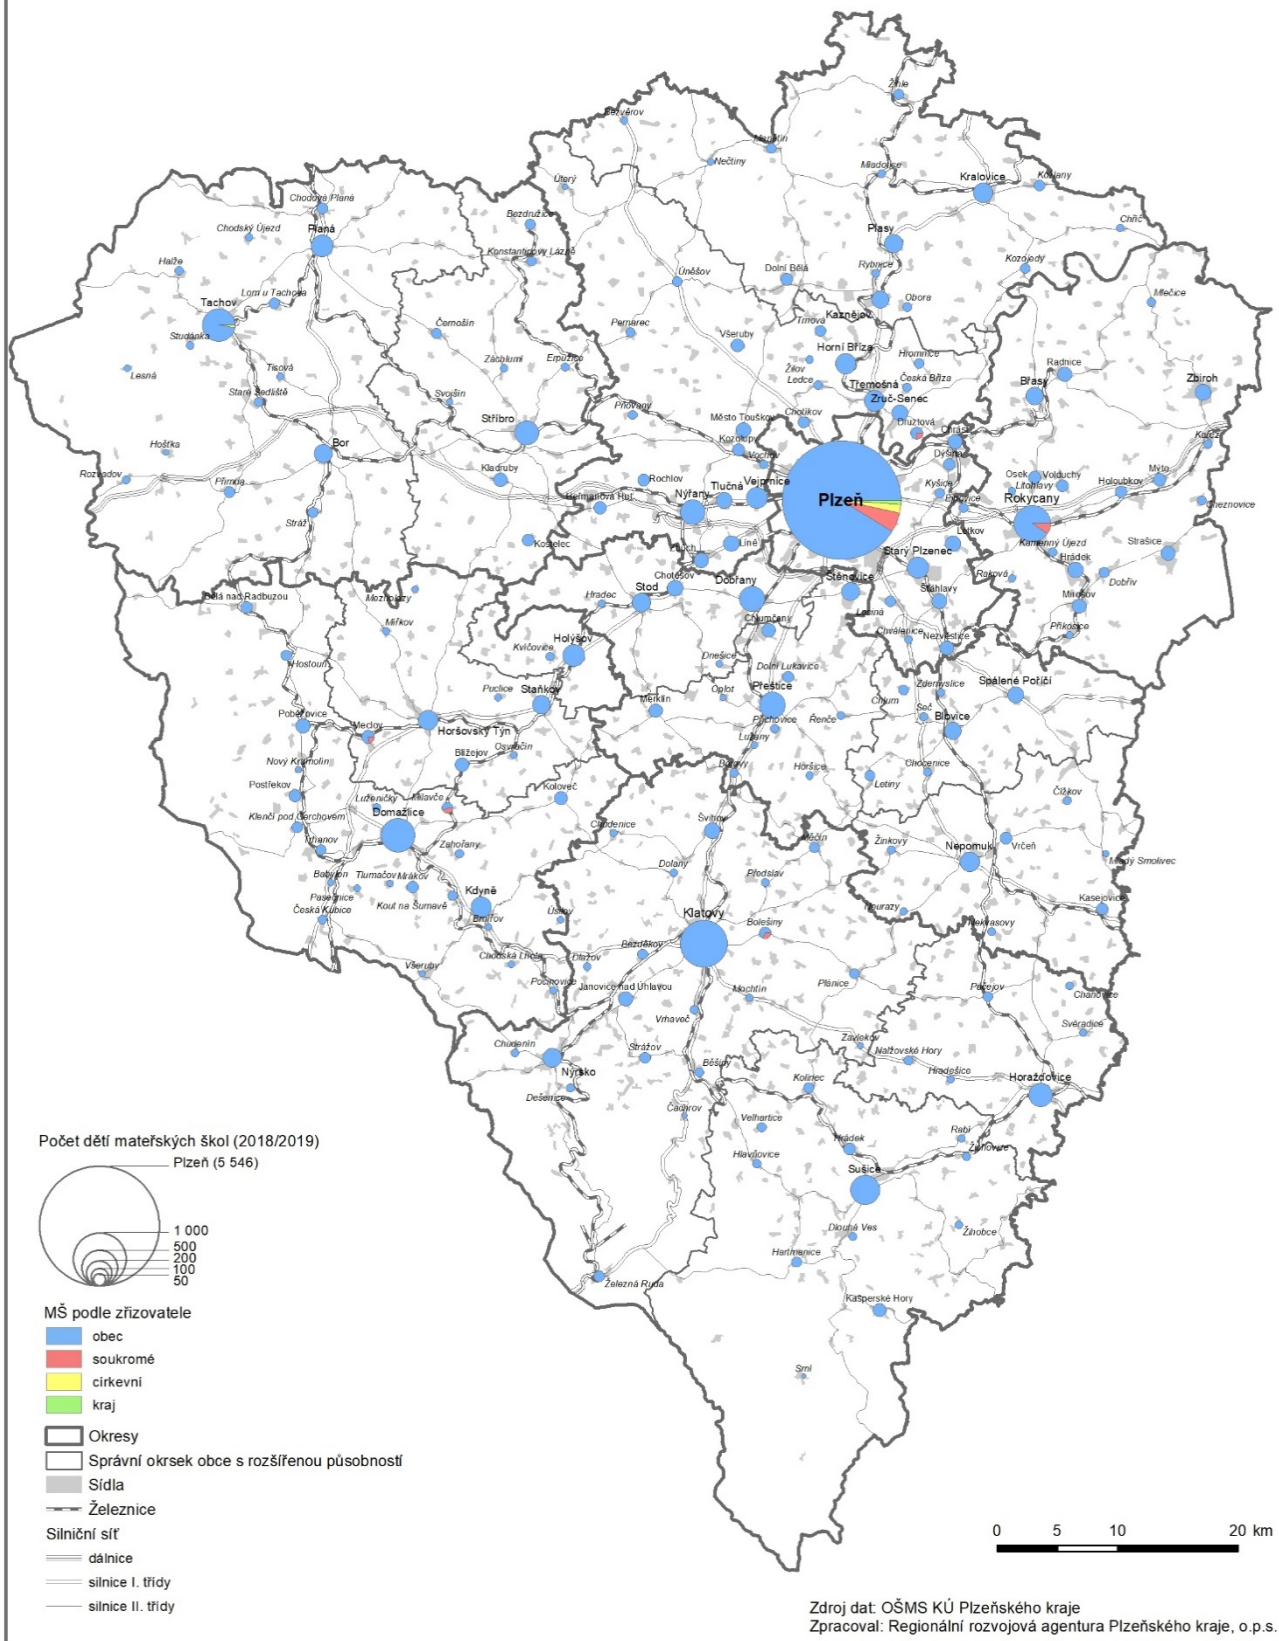

Dlouhodobý záměr vzdělávání a rozvoje vzdělávací soustavy Plzeňského kraje 2020 – 2024

Příloha DZ:

Mapa 1: Síť mateřských škol v Plzeňském kraji ve školním roce 2018/2019

Mapa 2: Kapacita mateřských škol v Plzeňském kraji ve školním roce 2018/2019

Mapa 3: Síť základních škol v Plzeňském kraji ve školním roce 2018/2019

Mapa 4: Žáci se SVP v základních školách v Plzeňském kraji ve školním roce 2018/2019

Mapa 5: Podíl dětí mladších 3 let v mateřských školách v Plzeňském kraji 2019/2020

Mapa 6: Síť dětských domovů v Plzeňském kraji ve školním roce 2019/2020

Mapa 1: Síť mateřských škol v Plzeňském kraji ve školním roce 2018/2019

Mapa 2: Kapacita mateřských škol v Plzeňském kraji ve školním roce 2018/2019

Mapa 3: Síť základních škol v Plzeňském kraji ve školním roce 2018/2019

Mapa 4: Žáci se SVP v základních školách v Plzeňském kraji ve školním roce 2018/2019

Mapa: Podíl dětí mladších 3 let v mateřských školách v Plzeňském kraji