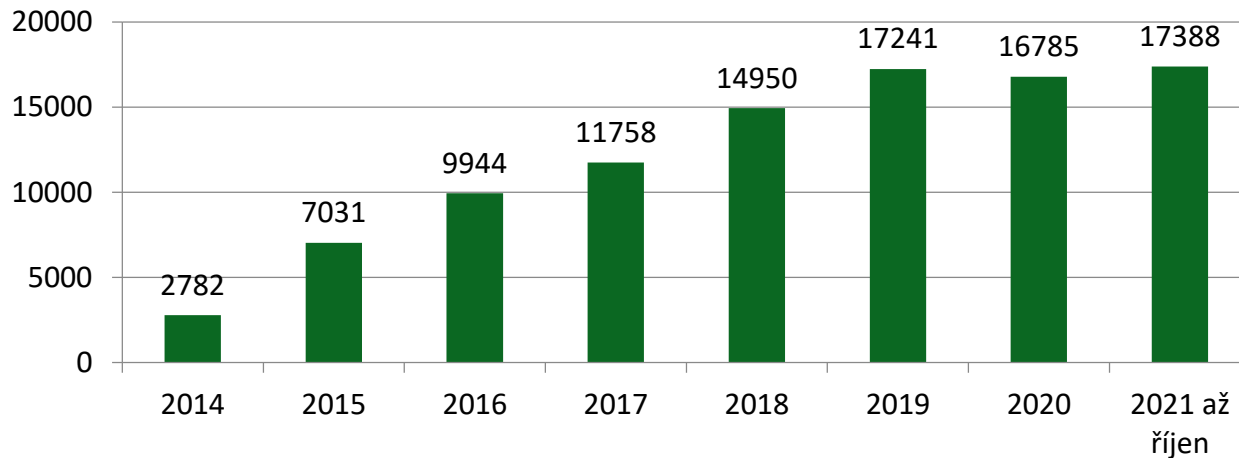

1 . měsíc – 1 320 přepravených osob

Průměr roku 2018 - 1 348 osob
od září 2018

Celkem přepraveno – 14 950 osob

1. 9. 2019 – Sedmé vozidlo

1 . měsíc – 1 573 přepravených osob

Průměr roku 2019 - 1 533 osob
od září 2018

Celkem přepraveno – 17 241 osob

2020 – 2021 – omezení COVID - 19

Duben 2020 – nejméně - 702 osob

Průměr roku 2020 - 1 398 osob

Průměr roku 2021 - 1 720 osob

POROVNÁNÍ

Celkem přepravených	97 879
Odmítnutých z kapacitních důvodů	18 530
Zrušených objednávek	13 846