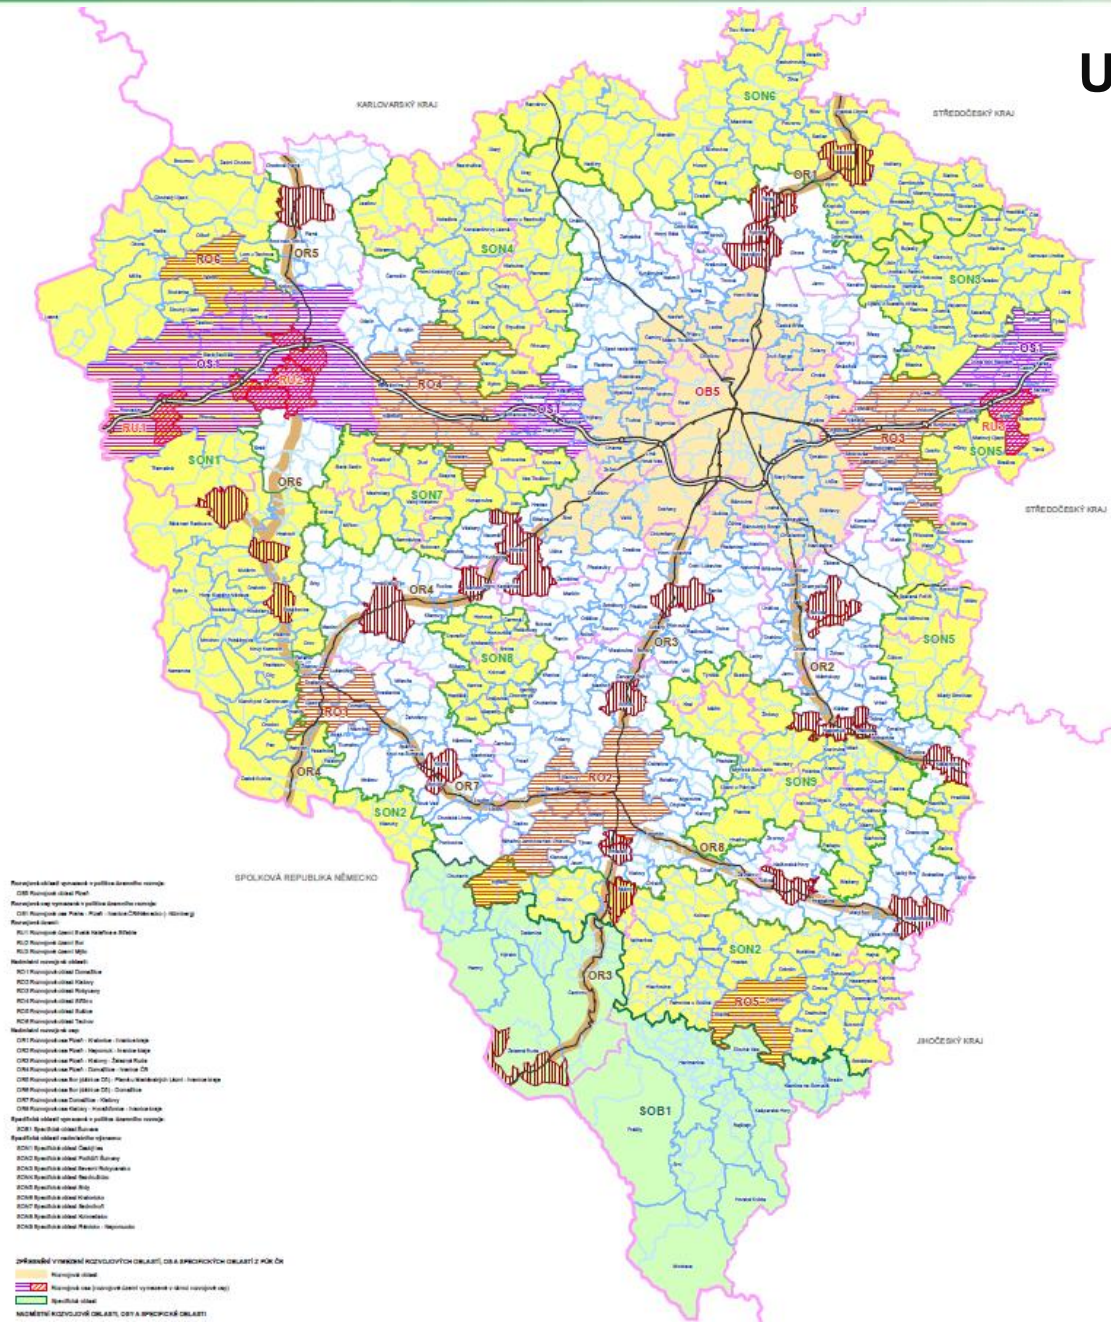

Ukázky z grafické části

Uspořádání území PK