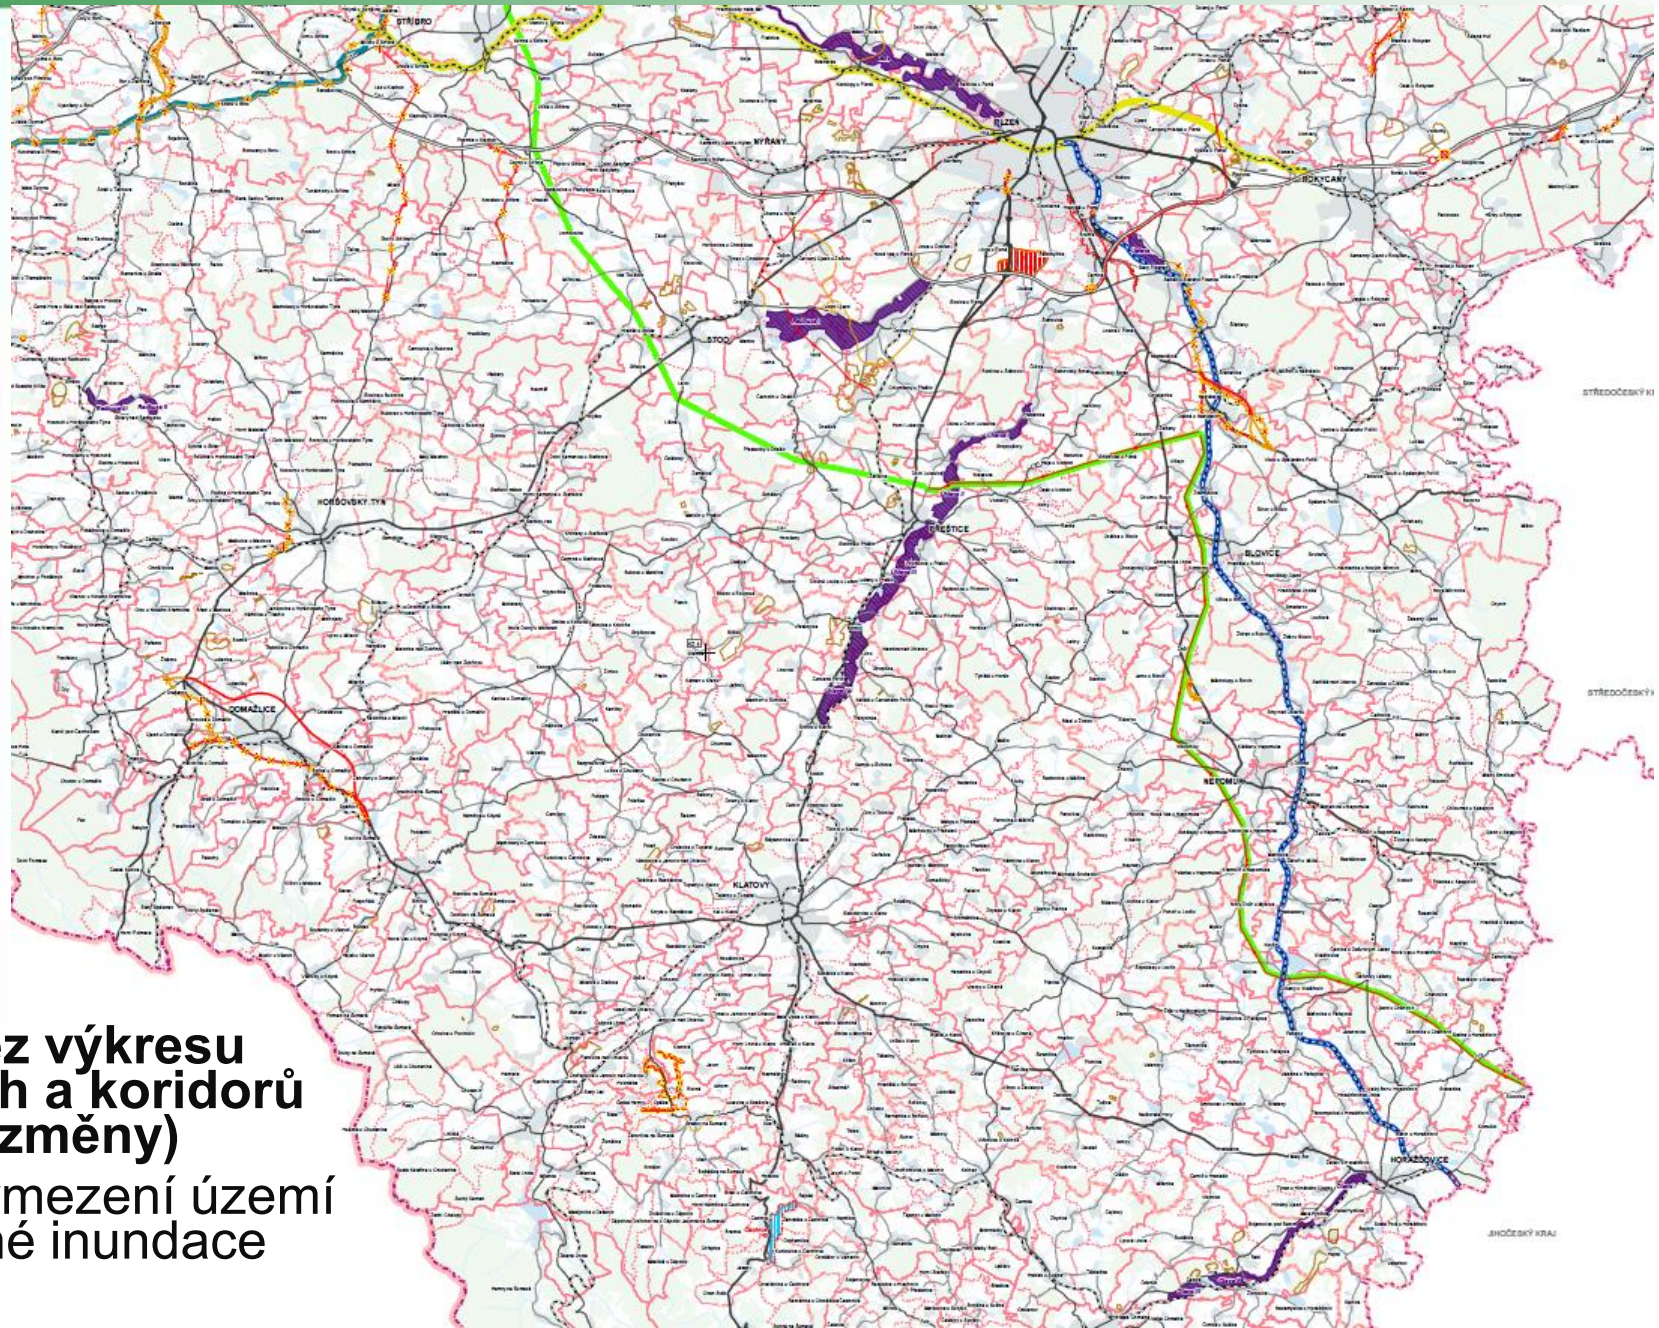

ZHROUBENÉ VYMEZENÍ KATASTRÁLNÍCH ÚZEMÍ, OR A SPLOUKOTVORĚNÍ OR S PŮV. ÚZ.

- OR - Rozvojové území
- OR - Rozvojové území vyznačené v síťové mřížce (OR)
- OR - Rozvojové území

NEVYMĚŘENÉ KATASTRÁLNÍ ÚZEMÍ, OR A SPLOUKOTVORĚNÍ OR S PŮV. ÚZ.

- OR - Rozvojové území
- OR - Rozvojové území vyznačené v síťové mřížce (OR)
- OR - Rozvojové území

Ukázky z grafické části

**Výřez výkresu
ploch a koridorů
(jen změny)**
> vymezení území
řízené inundace