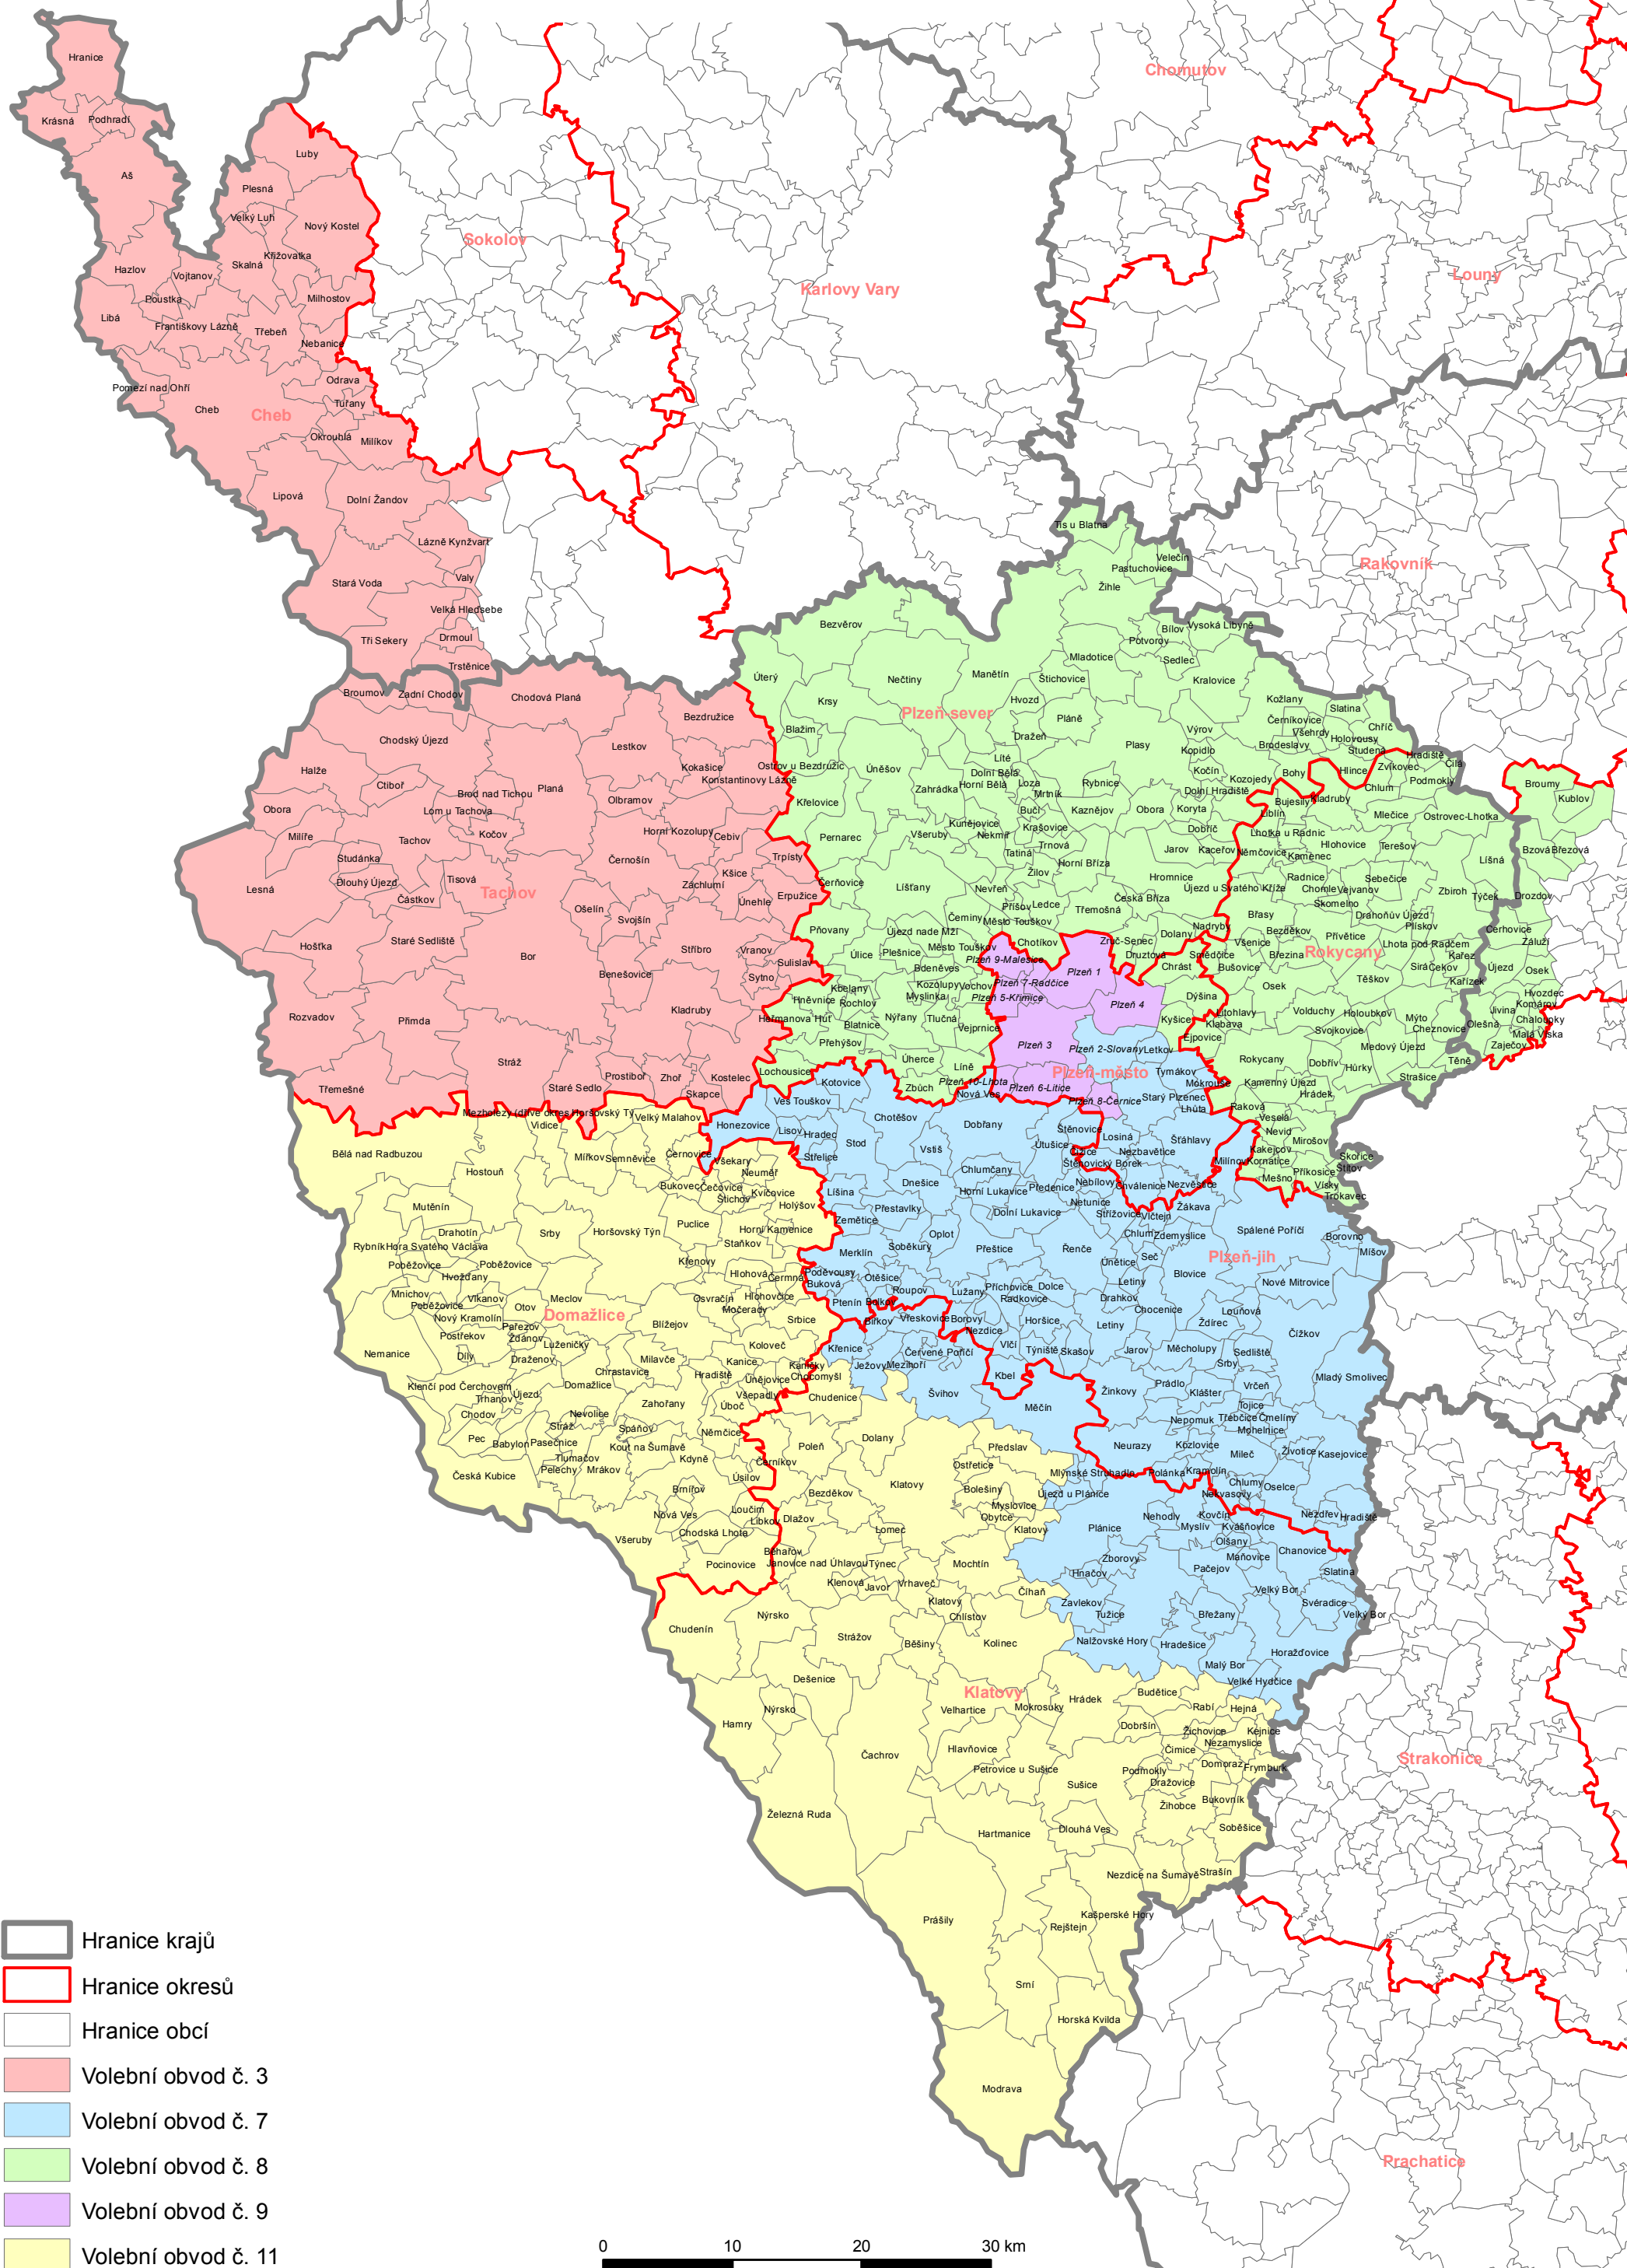

Senátní obvody v Plzeňském kraji

- Hranice krajů
- Hranice okresů
- Hranice obcí
- Volební obvod č. 3
- Volební obvod č. 7
- Volební obvod č. 8
- Volební obvod č. 9
- Volební obvod č. 11

0 10 20 30 km