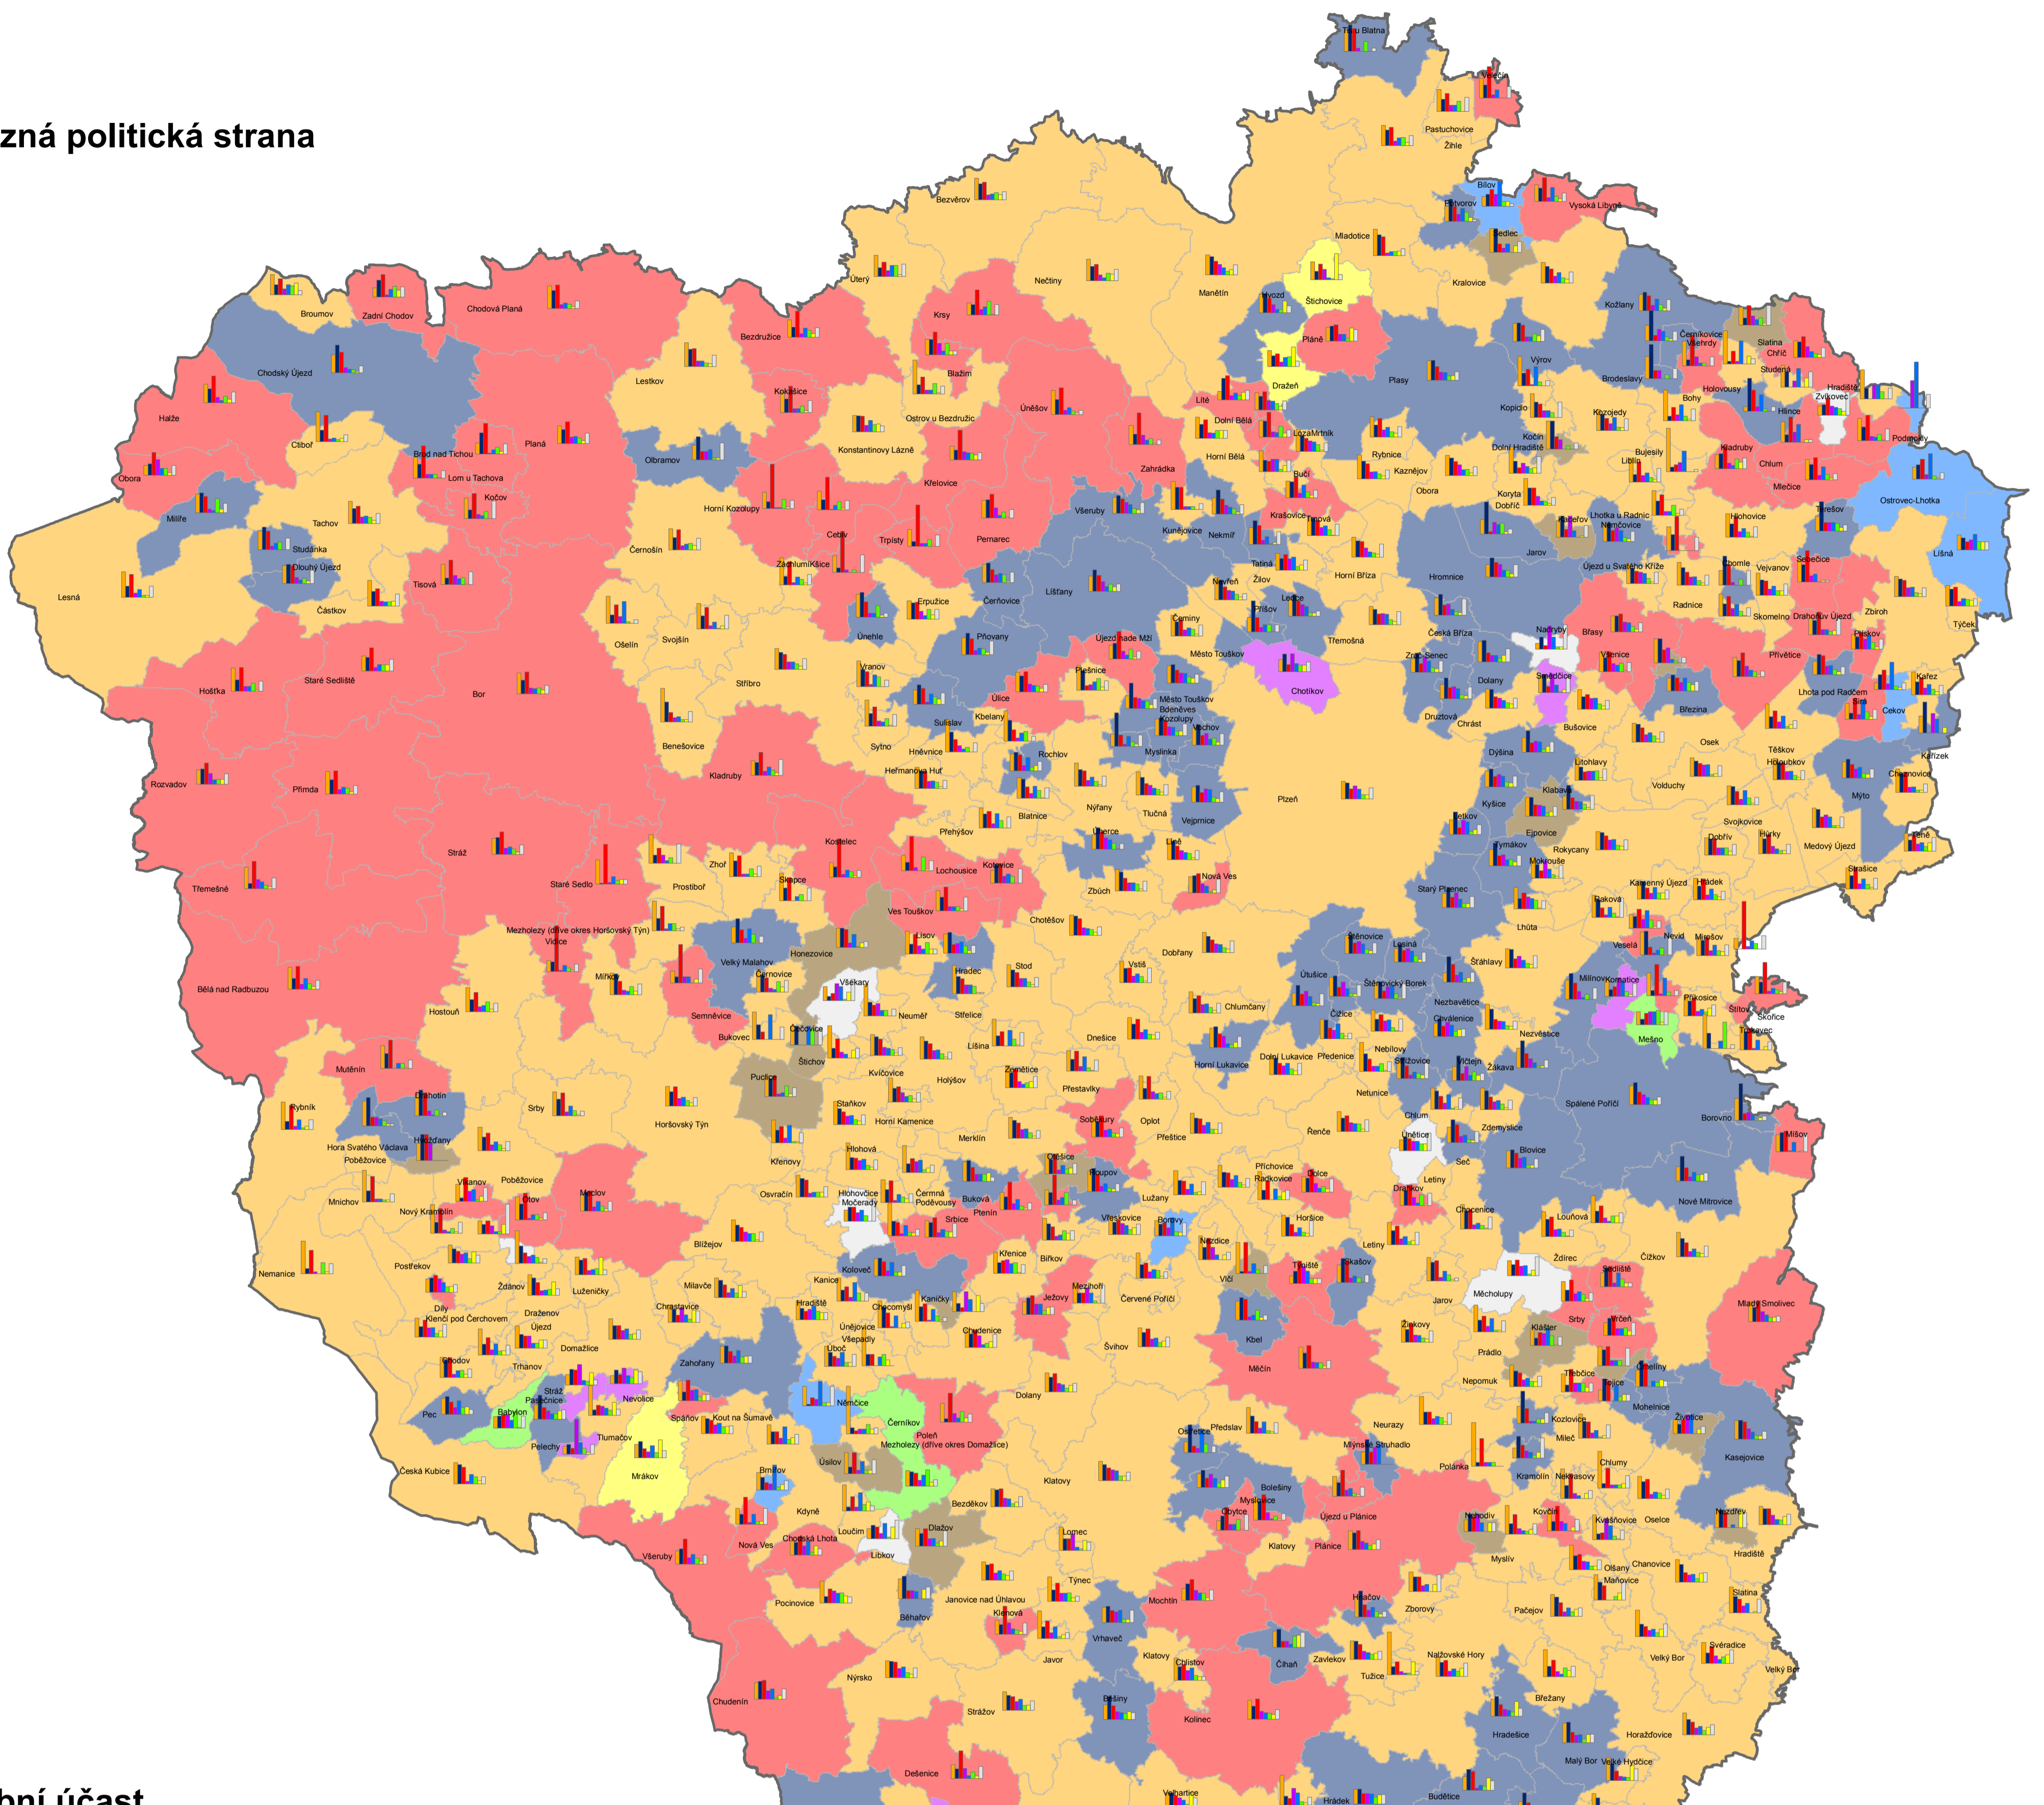

Plzeňský kraj - Volby do Poslanecké sněmovny Parlamentu České republiky 25. a 26. října 2013

Vítězná politická strana

Volební účast

volilo 57,92 % oprávněných voličů v kraji

hranice kraje
volební účast v %
28,81 - 40,00
40,01 - 50,00
50,01 - 60,00
60,01 - 70,00
70,01 - 80,00
80,01 - 90,00
90,01 - 100,00

procenta platných hlasů jednotlivým parlamentním stranám
27
Česká strana sociálně demokratická
ANO 2011
Komunistická strana Čech a Moravy
TOP 09
Občanská demokratická strana
Úsvit přímé demokr.T. Okamury
Křesť. demokr. unie-Čs.str.lid.
Jiná strana nebo hnutí
názve vítězné strany v obci
Česká strana sociálně demokratická (238 obcí)
ANO 2011 (101 obcí)
Komunistická strana Čech a Moravy (109 obcí)
TOP 09 (9 obcí)
Občanská demokratická strana (9 obcí)
Úsvit přímé demokr.T. Okamury (3 obce)
Křesť. demokr. unie-Čs.str.lid. (3 obce)
Jiná strana nebo hnutí (8 obcí)
Shoda vítězné strany (21 obcí)