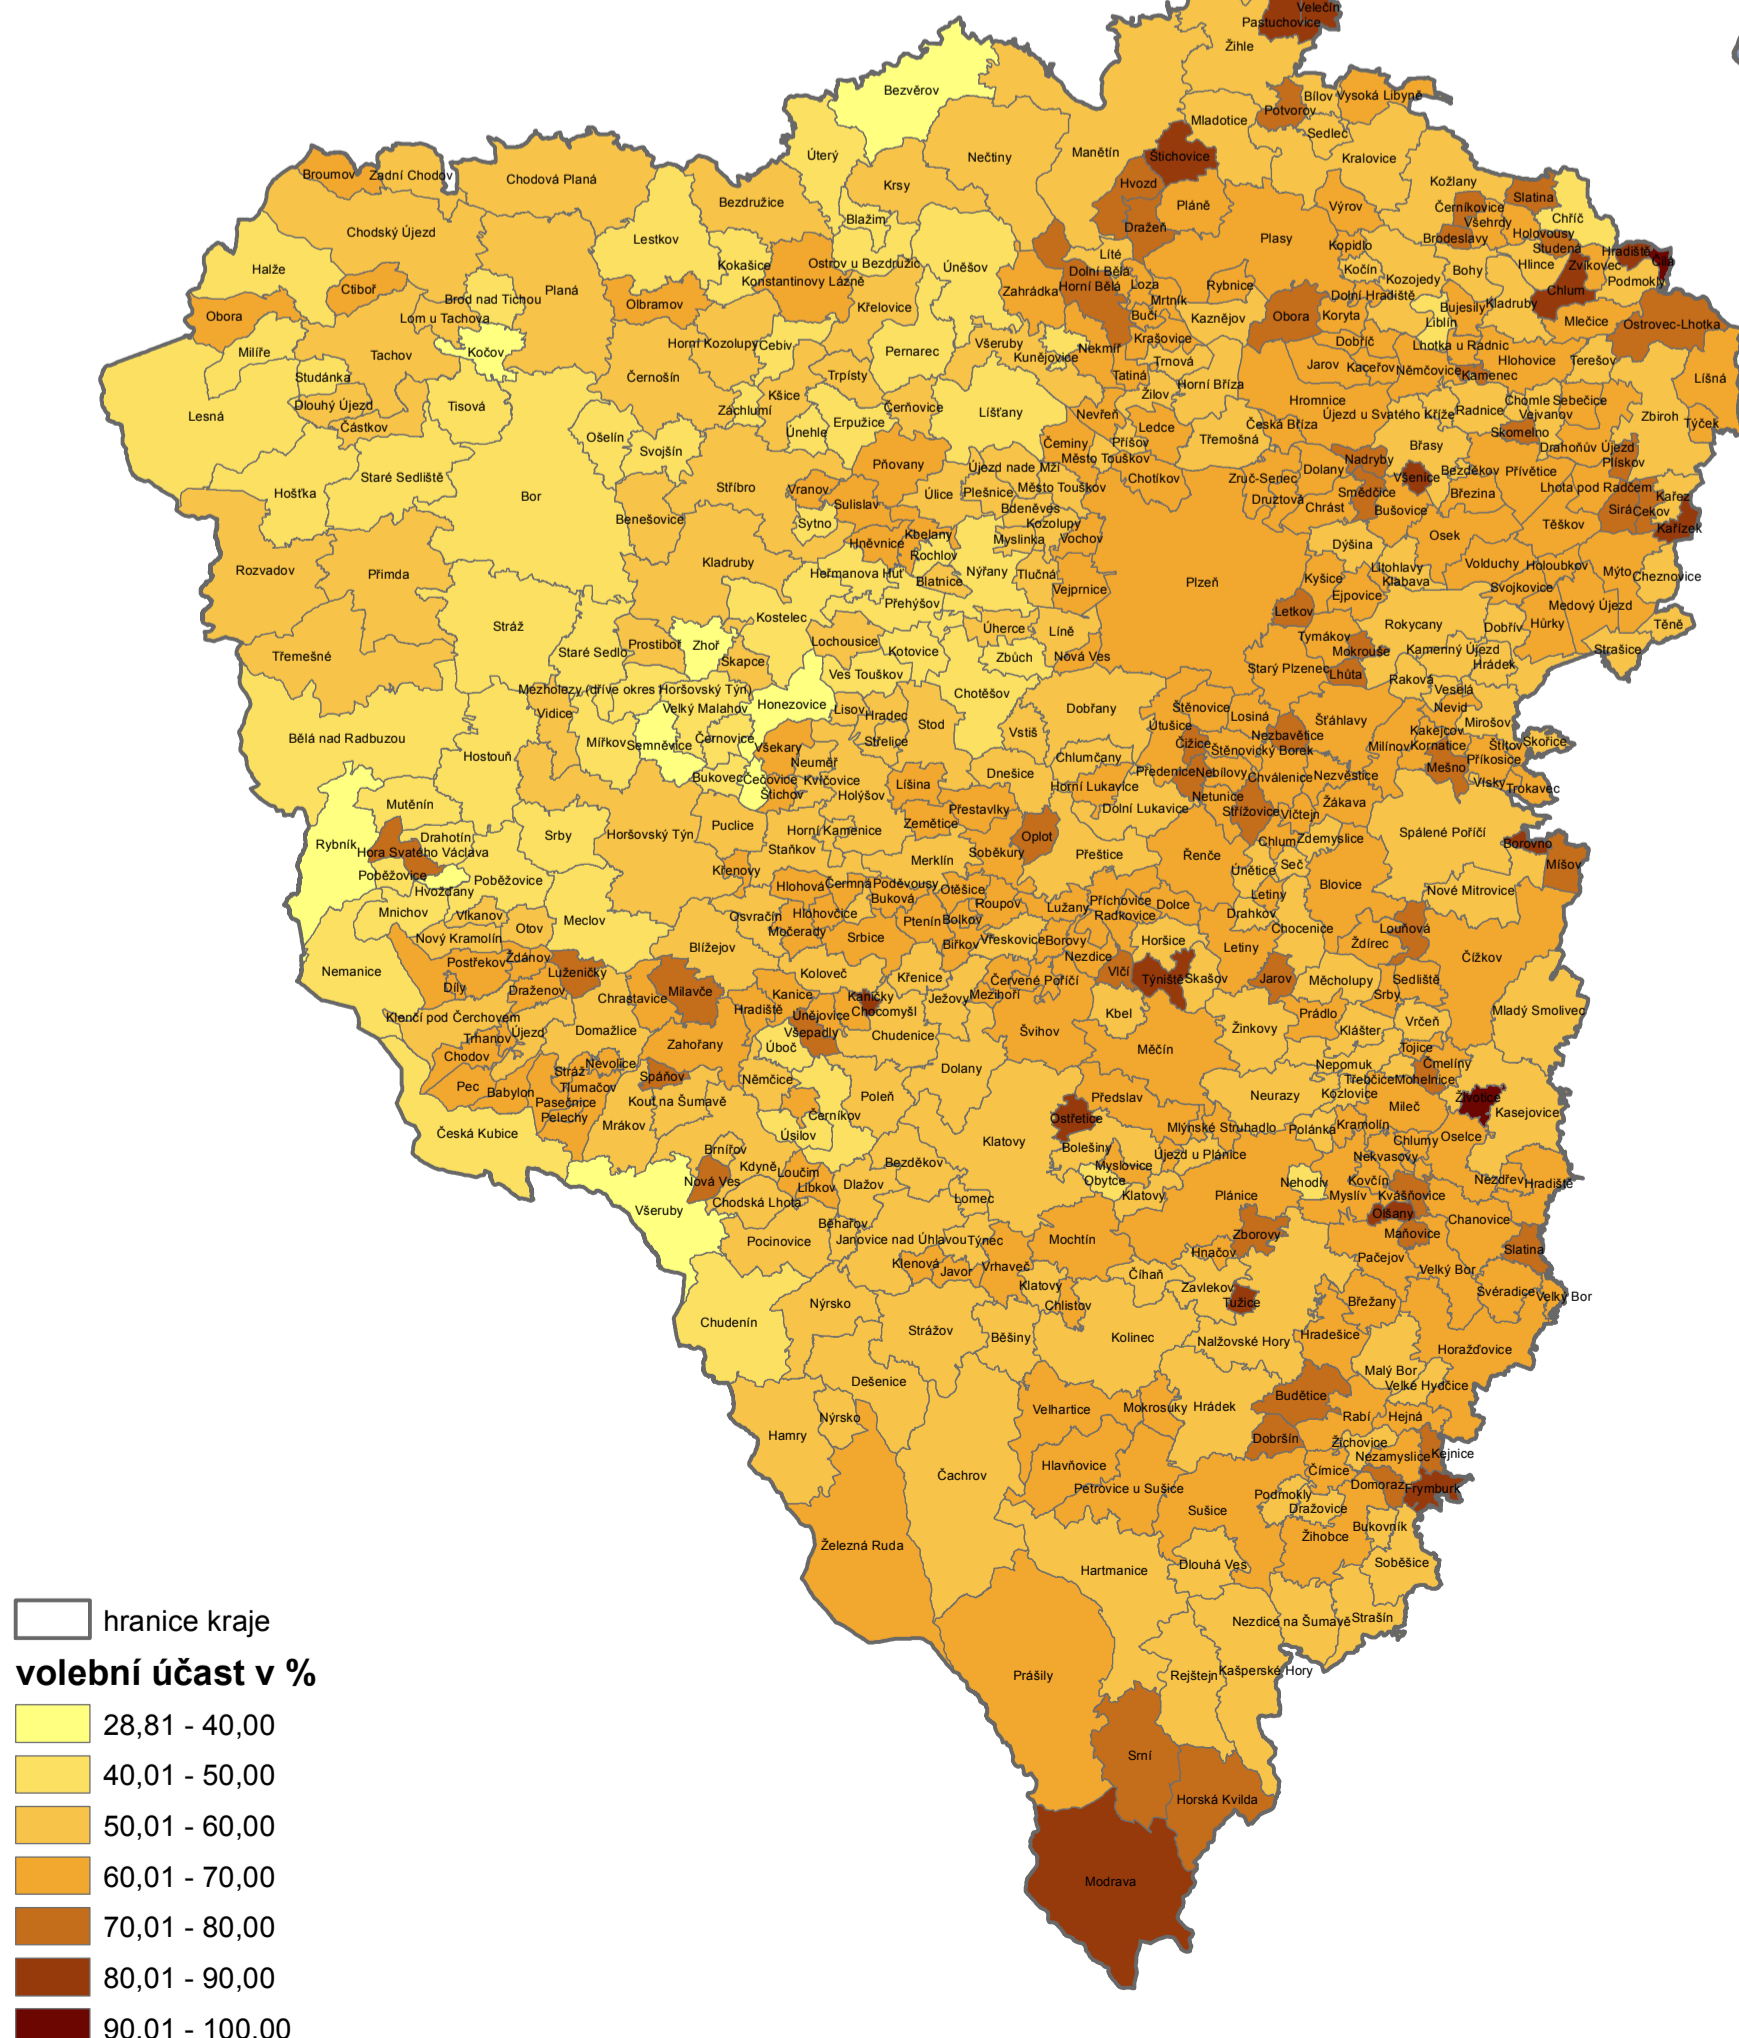

Plzeňský kraj - Volby do Poslanecké sněmovny Parlamentu České republiky 25. a 26. října 2013

Vítězná politická strana

Volební účast

volilo 57,92 % oprávněných voličů v kraji

hranice kraje
volební účast v %
28,81 - 40,00
40,01 - 50,00
50,01 - 60,00
60,01 - 70,00
70,01 - 80,00
80,01 - 90,00
90,01 - 100,00

procenta platných hlasů jednotlivým parlamentním stranám
27
Česká strana sociálně demokratická
ANO 2011
Komunistická strana Čech a Moravy
TOP 09
Občanská demokratická strana
Úsvit přímé demokr.T. Okamury
Křesť. demokr. unie-Čs.str.lid.
Jiná strana nebo hnutí
názve vítězné strany v obci
Česká strana sociálně demokratická (238 obcí)
ANO 2011 (101 obcí)
Komunistická strana Čech a Moravy (109 obcí)
TOP 09 (9 obcí)
Občanská demokratická strana (9 obcí)
Úsvit přímé demokr.T. Okamury (3 obce)
Křesť. demokr. unie-Čs.str.lid. (3 obce)
Jiná strana nebo hnutí (8 obcí)
Shoda vítězné strany (21 obcí)