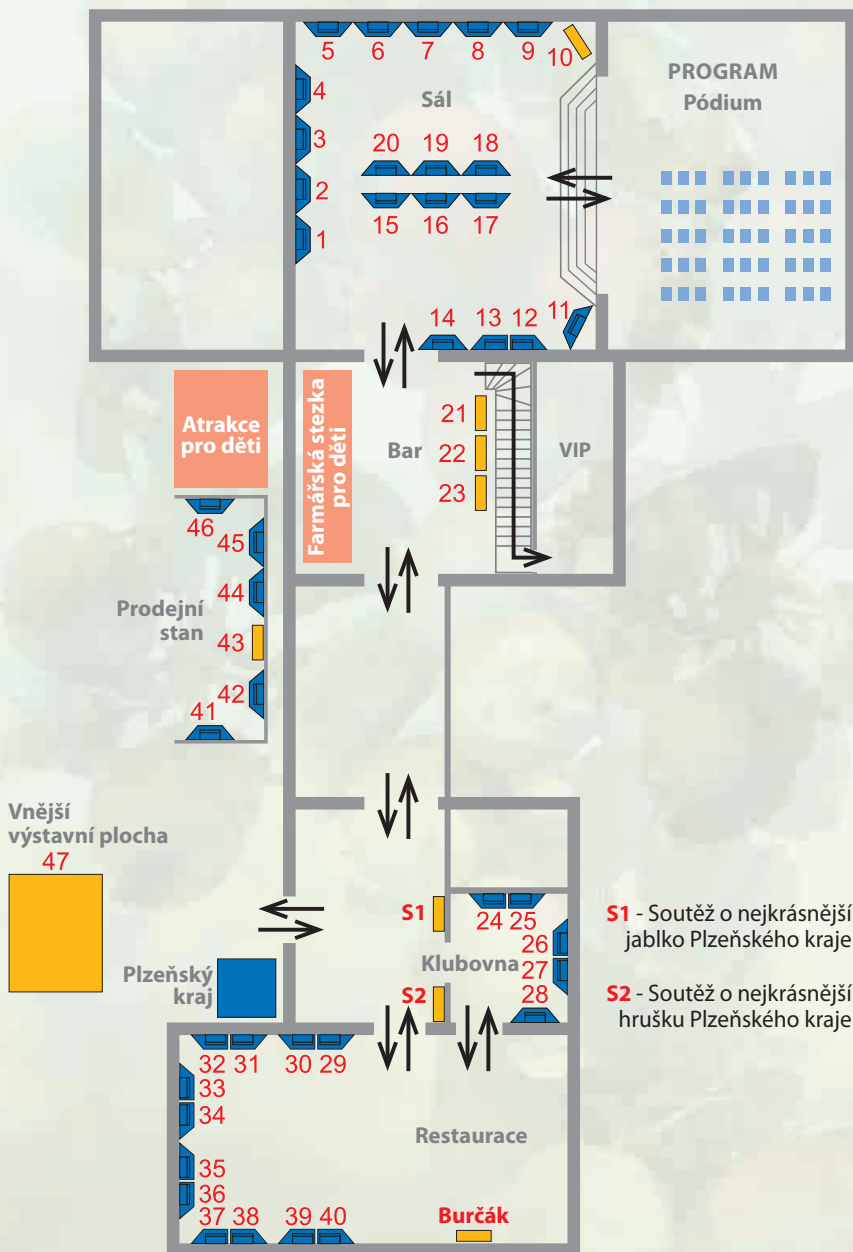

Přehled a rozmístění vystavovatelů

Sál	
expoziční	vystavovatel
1	Časopis Zahrádkář
2	SEMO a. s. Smržice
3-4	Územní sdružení Českého zahrádkářského svazu Klatovy
5-7	Okresní sdružení pro zahradnictví a péče o krajinu Cham
8-9	Josef Irrgang
10	Odborná škola výroby a služeb, Plzeň
11	Ing. Josef Vačkář perspektivní odrůdy jablek
12-14	Územní sdružení Českého zahrádkářského svazu Tachov
15-20	Územní sdružení Českého zahrádkářského svazu Domažlice

Bar	
expoziční	vystavovatel
21	Regionální potraviny Plzeňského kraje
22	Jan Junek, výroba a prodej kozích sýrů
23	Mošty, čerstvé a sušené ovoce, marmelády Lukrena, a.s.

Klubovna	
expoziční	vystavovatel
24-25	Vesa Velhartice, a.s.
26-27	Europlant šlechtitelská spol. s r.o.
28	Územní sdružení Českého zahrádkářského svazu Rokycany

Restaurace	
expoziční	vystavovatel
29	Zahradnická poradna
30-31	Klub Citro – tropy Plzeň
32-40	Územní sdružení Českého zahrádkářského svazu Region Plzeň

Prodejní stan	
expoziční	vystavovatel
41	Chodské koláče, sadbový česnek - nová odrůda Karel IV, konzumní brambory
42	Fytos, ovocná a okrasná školka Plzeň
43	Ovocňák
44	Kotvičnicková farma Sedlecko
45	Pavel Sedláček jablka, švestky, mošt
46	Jemné pečivo Rokycany

Vnější výstavní plocha	
expoziční	vystavovatel
47	Zahradní technika Princ