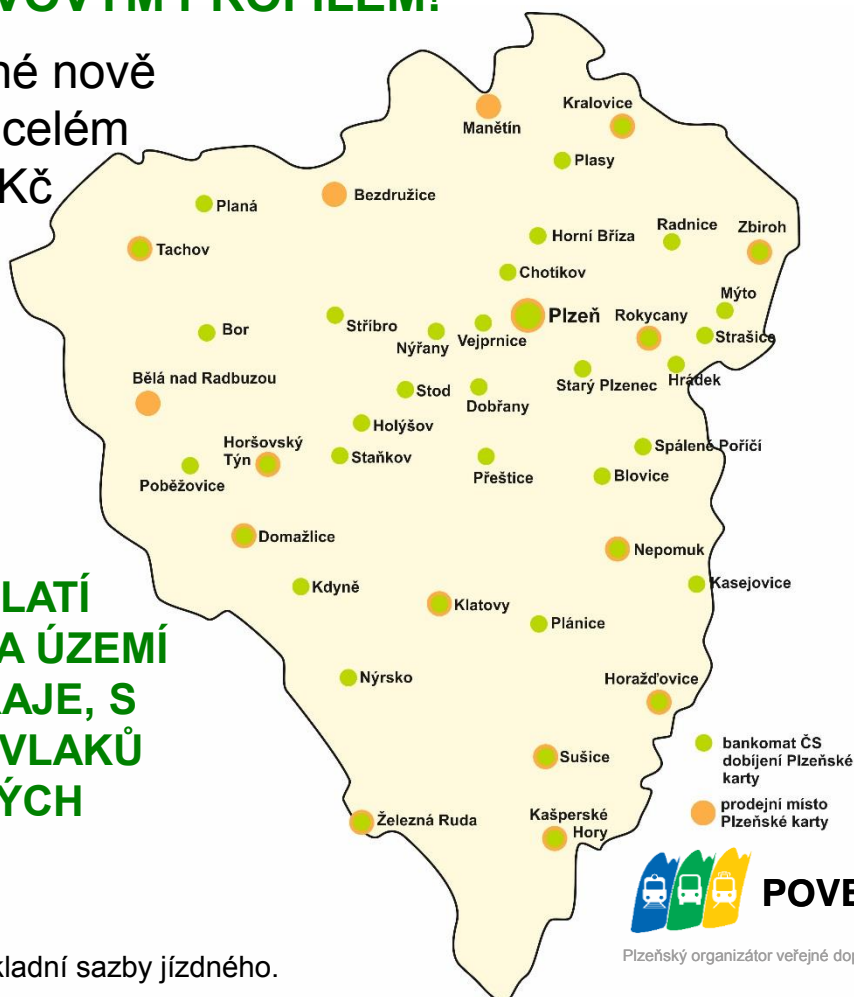

# ZLEVŇUJEME JEDNOTLIVÉ JÍZDNÉ OD 1.1.2018

PLZEŇSKÝ KRAJ

Jezděte výhodněji  
s veřejnou dopravou Plzeňského kraje

Víte, že od 1.1.2018 zlevňuje Plzeňský kraj jízdné ve veřejné dopravě?  
Levněji než dosud budou jezdit:

## NOVĚ ZAVEDENÉ SLEVY BUDOU POSKYTNUTY POUZE DRŽITELŮM PLZEŇSKÝCH KARET S AKTIVOVANÝM SLEVOVÝM PROFILEM!

Plzeňskou kartu je možné nově  
pořídit v 16 městech po celém  
Plzeňském kraji za 170 Kč  
s platností na 5 let.