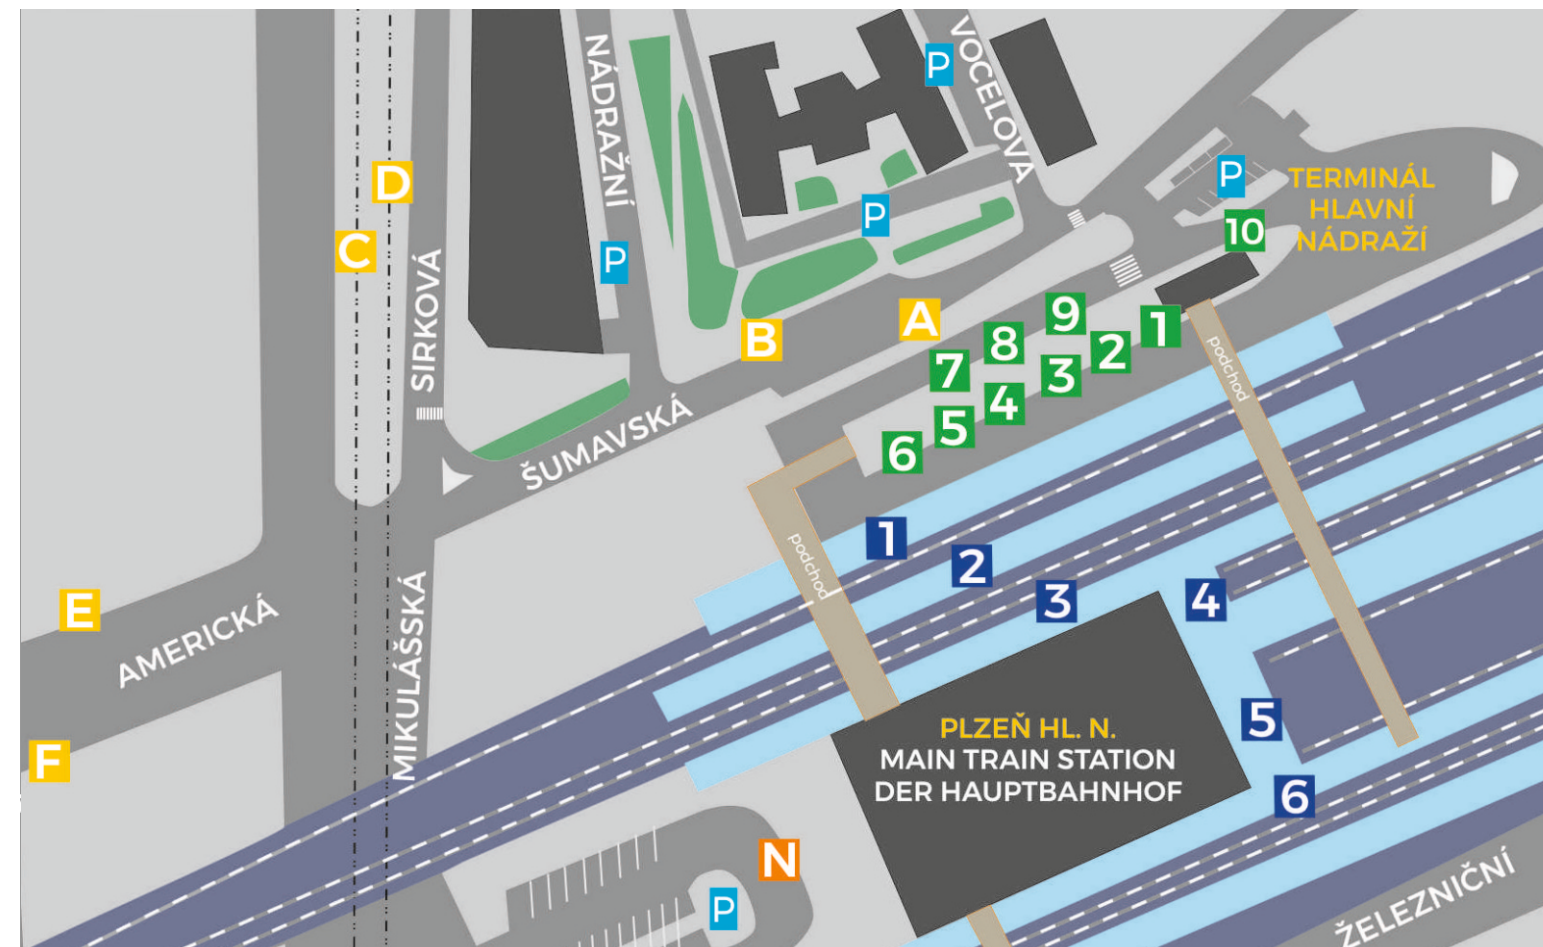

## Stanoviště linek veřejné dopravy v zastávce

### Plzeň, Terminál Hlavní nádraží

Nástupiště	Linka	Směr
Platform Bussteig	Line Linie	Direction Richtung
<b>1</b>	450591 440606 440666 450551 433650	Losiná, Chlum, Blovice Losiná, Chválenice, Neurazy, Plánice Losiná, Chválenice, Plánice, Sušice, Kvilda Losiná, Štěnovice, Nebílovy Losiná, Chválenice, Plánice, Sušice
<b>2</b>	460010 440020	Zruč-Senec, Druztová, Nadryby Zruč-Senec, Hromnice, Liblín
<b>3</b>	440555 450170 450582 460010	Starý Plzenec, Spálené Poříčí, Rožmitál p. Tř., Příbram Starý Plzenec, Štáhlavice Starý Plzenec, Spálené Poříčí, Mladý Smolivec Letkov, Mokrouše, Lhůta, Starý Plzenec
<b>4</b>	440290 470230 470240 470320 470560	Kyšice, Dýšina, Chrást Chrást, Bušovice, Osek, Volduchy Chrást, Radnice, Liblín Rokycany, Strašice, Cheznovice Rokycany, Mýto, Zbiroh
<b>5</b>	440333 490660	Kozolupy, Stříbro, Bor, Tachov, Stará Knížecí Hut Kozolupy, Stříbro, Bor, Tachov
<b>6</b>	440800	Třemošná, Plasy, Kralovice, Čistá
<b>7 8 9</b>	Výstupní	
<b>A</b>	MHD 11 MHD 15 MHD 16, 17	Ústřední Hřbitov Lobzy Doubravka
<b>B</b>	MHD 11 MHD 15 MHD 16 MHD 17 MHD 35 MHD 57	Centrum, U Práce, CAN Husova Centrum, U Práce, Nová Hospoda/Borská pole Centrum, U Práce, Sídliště Bory Centrum, U Práce, Nová Hospoda Centrum, U Práce, CAN Husova, Křimice/Malesice Centrum, U Práce, CAN Husova, Malesice, Město Touškov, Kůstí
<b>C</b>	MHD 1 MHD 2	Slovany Světovar
<b>D</b>	MHD 1 MHD 2	Centrum, U Gery, Bolevec Centrum, CAN Skvrňanská, Skvrňany
<b>E</b>	MHD 12	Centrum, CAN Tylova, Zátiší, Nová Hospoda
<b>F</b>	MHD 12	Částkova, Božkov, Letkov

## Přestupní uzel Interchange | Umsteigepunkt

**N**

Náhradní autobusová doprava  
Rail replacement bus service  
Schienenersatzverkehr

Lesen Sieden QR Code für aktuelle Informationen über  
Abfahrtszeiten von **Plzeň, Terminál Hlavní nádraží** ein.